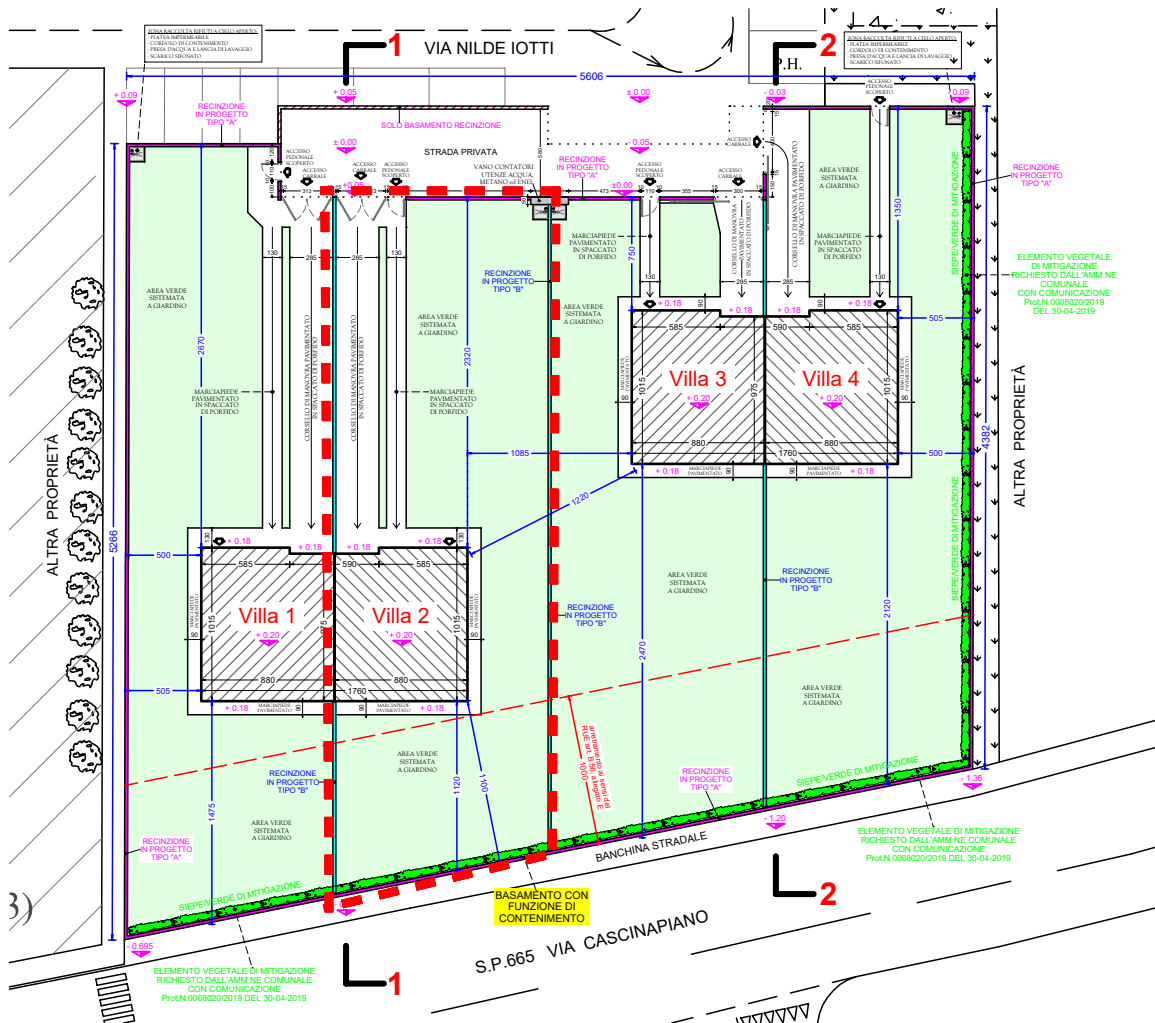

PROPRIETA' RAGGIO S.r.l.

OGGETTO VILLA n° 2

ELABORATO PLANIMETRIA GENERALE

COMUNE DI LANGHIRANO

Località CASCINAPIANO

PROVINCIA DI PARMA

LOTTO n° 1 - P.P. n° 13 Area "ZINELLI"

VIA NILDE IOTTI snc

Foglio 24 - Mappale 960

# PLANIMETRIA GENERALE

Scala 1:500