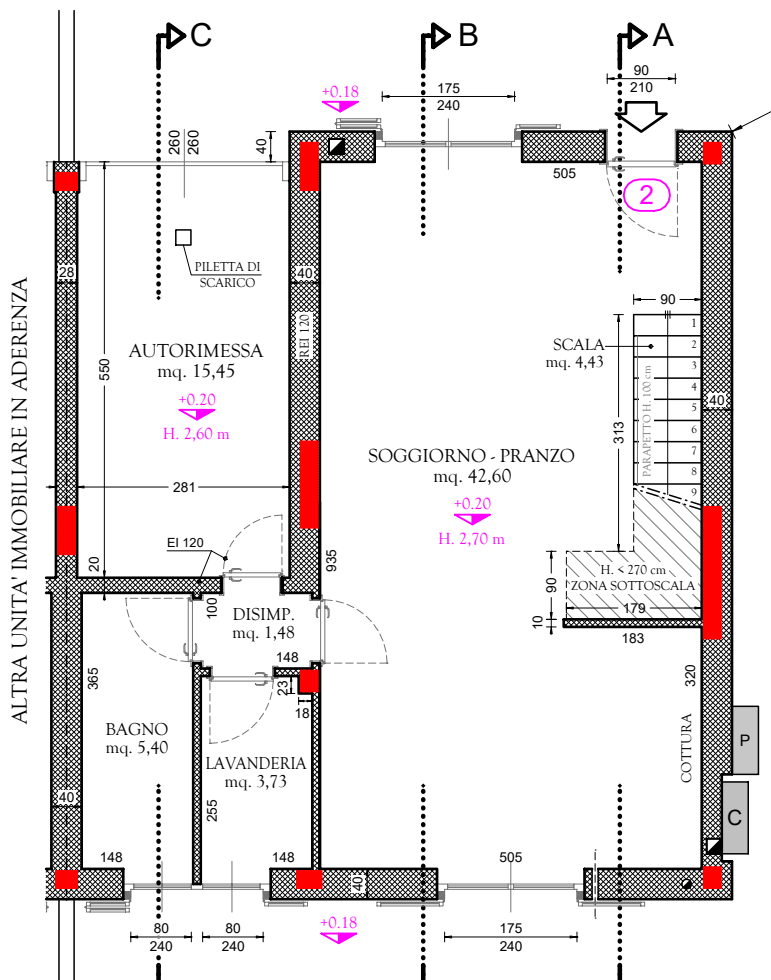

PROPRIETA' RAGGIO S.r.l.

OGGETTO **VILLA n° 2**

ELABORATO PIANTA PIANO TERRA

COMUNE DI LANGHIRANO

Località CASCINAPIANO

PROVINCIA DI PARMA

LOTTO n° 1 - P.P. n° 13 Area "ZINELLI"

VIA NILDE IOTTI snc

Foglio 24 - Mappale 960

**PIANTA PIANO TERRA**  
Scala 1:100