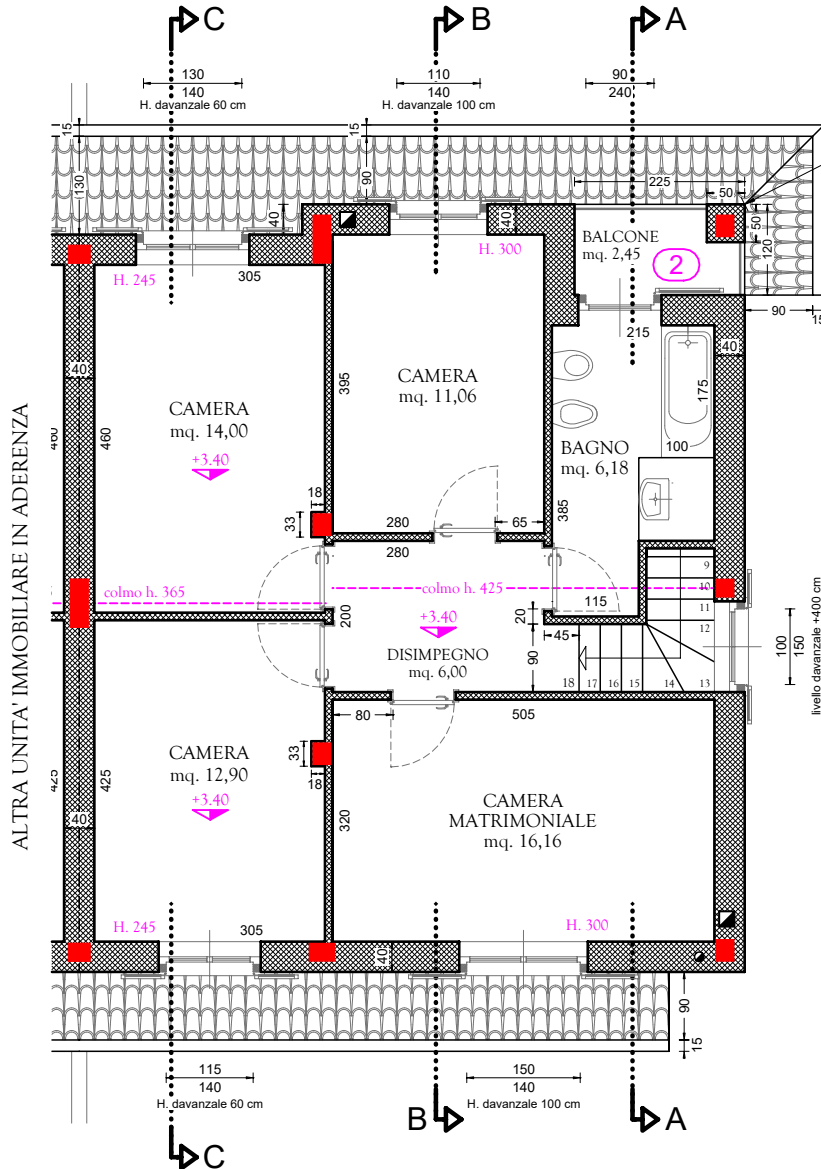

PROPRIETA' RAGGIO S.r.l.

OGGETTO VILLA n° 2

ELABORATO PIANTA PIANO PRIMO

COMUNE DI LANGHIRANO
Località CASCINAPIANO
PROVINCIA DI PARMA
LOTTO n° 1 - P.P. n° 13 Area "ZINELLI"
VIA NILDE IOTTI snc
Foglio 24 - Mappale 960

PIANTA PIANO PRIMO
Scala 1:100